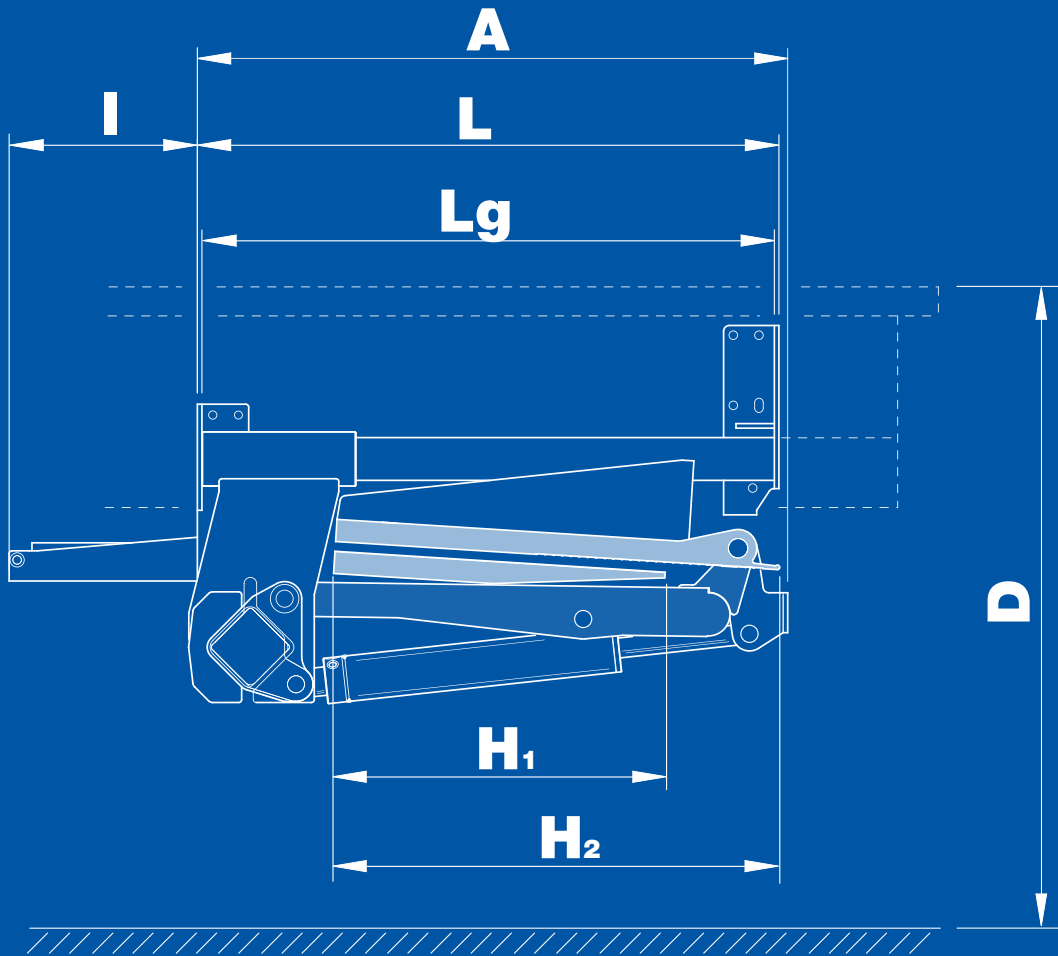

H₁+H₂ = Piattaforme in alluminio altezza 1400, 1600, 1800 mm
Aluminium platforms height 1400, 1600, 1800 mm

Mod. ALR 750-1000 1R

	H₁+H₂	A	L	Lg	I	D
Type 650	1400	1350	1220	1200	330	<i>max</i> 1050
	1600	1450	1320	1300	330	
Type 800	1400	1500	1220	1200	330	<i>max</i> 1280
	1600	1600	1320	1300	330	

Mod. ALR 1500-2000 1R

Standard e Semirimorchio
Standard and Semi-trailer

	H₁+H₂	A	L	Lg	I	D
Type 800	1600	1590	1340	1320	330	<i>max</i> 1300
	1800	1690	1440	1420	330	
Type 950	1600	1750	1440	1420	330	<i>max</i> 1500
	1800	1850	1520	1500	330	

Mod. ALR 3000 1R

Standard e Semirimorchio
Standard and Semi-trailer

	H₁+H₂	A	L	Lg	I	D
Type 950	1600	1750	1440	1420	330	<i>max</i> 1500
	1800	1850	1520	1500	330	

H₁+H₂ = Piattaforme in alluminio altezza 1400, 1600 mm
Aluminium platforms height 1400, 1600 mm